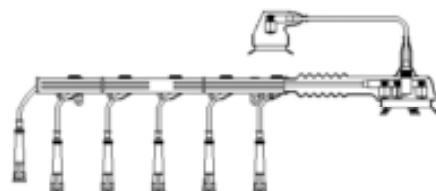

Zündkabelsatz -
IGNITION CABLE KIT
12 12 1 705 716

passend für:
to fit:
5er E28 / 6er E24 / 7er E23