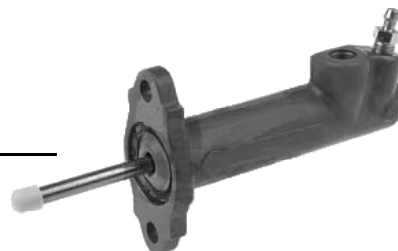

Nehmerzylinder, Kupplung -
SLAVE CYLINDER, CLUTCH

357 721 261 A

passend für:

to fit:

Seat Toledo

VW Caddy II / Corrado / Golf II + III / Passat

Polo / Transporter T4 / Vento