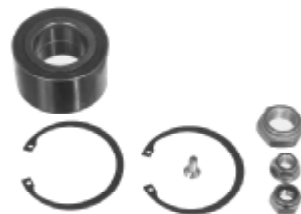

Radlagersatz

WHEEL BEARING KIT

191 498 625

passend für:

to fit:

Seat Arosa

VW Golf II / Jetta II / Lupo / Polo